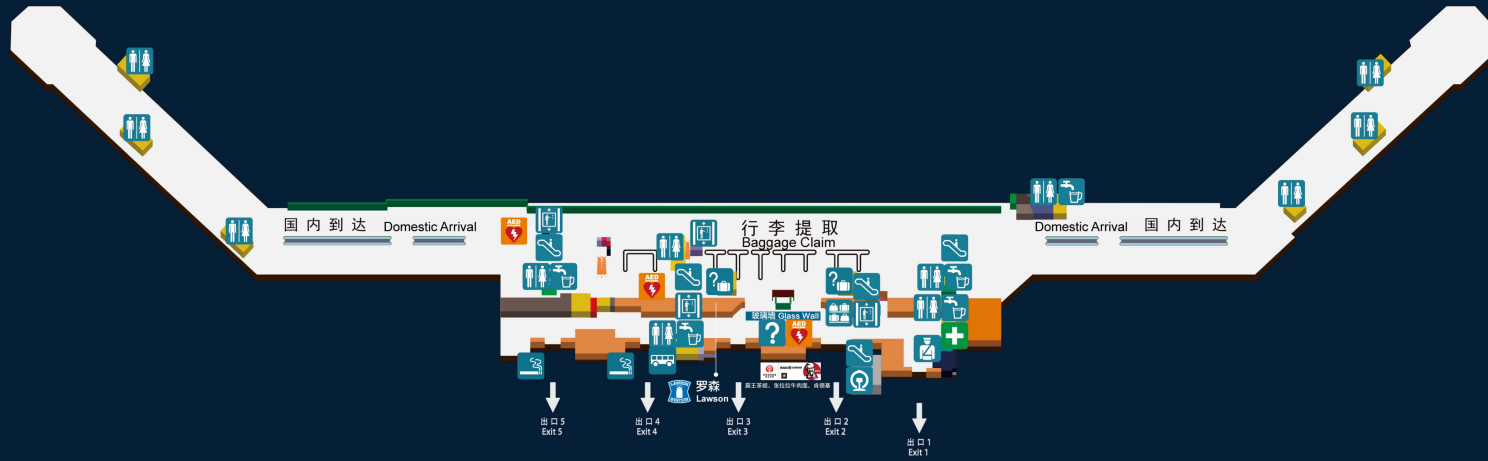

到达区域平面图

Arrival Area Diagram

到达
Arrive

行李提取 Baggage Claim

离开 Leave

- 问讯处 Information
- 行李提取 Baggage Services
- 餐饮 Restaurant
- 饮水机 Drinking Water
- 候机区 Waiting Area
- 值机 Li
- 自助托运 Baggage
- 洗手间 Toilet
- 急救中心 First Aid
- 药房 Pharmacy
- 行李寄存 Luggage
- 充电宝 Power
- 自助值机机 A321

餐饮区 Restaurant

商店 Shop

餐饮购物区
Dining & Shopping Area

示意图仅供参考，具体点位以实际情况为准。