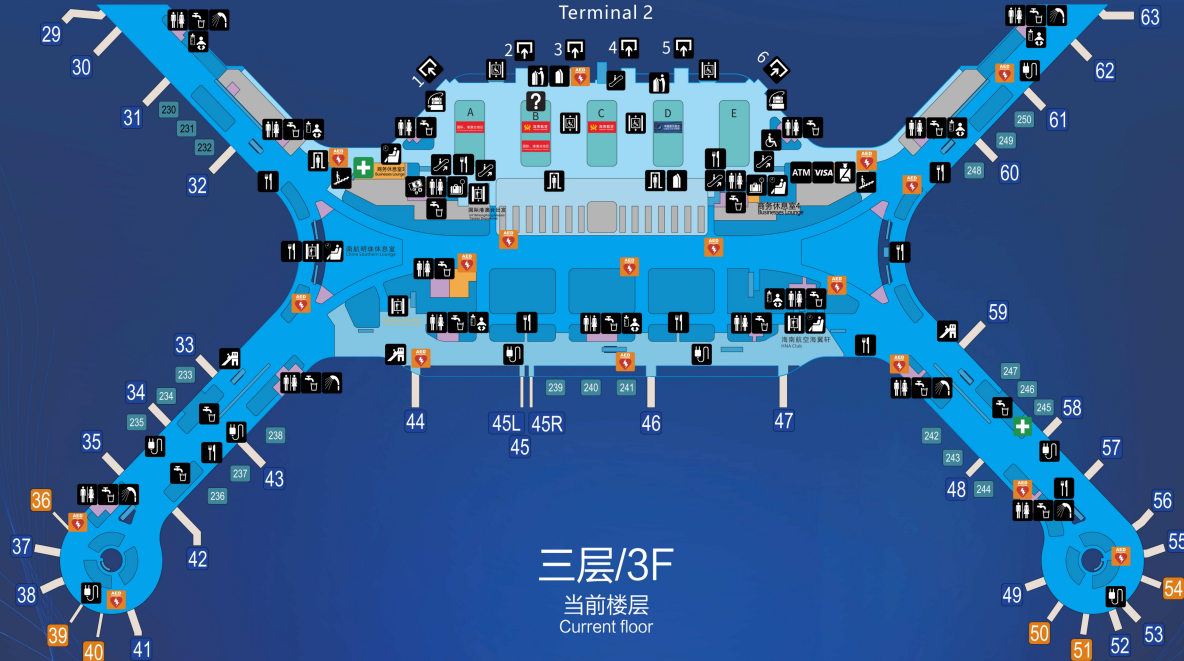

2号航站楼
Terminal 2

三层/3F
当前楼层
Current floor

功能分区 Functional partition	
国内乘机区 Domestic flight area	出发大厅 Departure hall
国际、港澳台乘机区 International, Hong Kong, Macao, Taiwan flight area	值机岛 Check-in island
公共服务区 Public service area	电梯通道 Elevator passage
卫生间 Restroom	商场 Shopping area
1F 登机口 1F gate	2F 登机口 2F gate
3F 登机口 3F gate	医疗急救 MEDICAL FIRST AID
0898-65751920	
图标图例 Functional partition	
入口 Entrance	自动扶梯 Automatic stairs
上行自动扶梯 Upward automatic stairs	下行自动扶梯 Downward automatic stairs
自动步道 Automatic walkway	自助值机 Self-service check-in
货币兑换 Currency exchange	行李打包 Baggage wrapping
票务所 Ticket office	问讯 Inquiry
临时身份证自助办理点 Temporary ID card self-service point	候机区 Waiting area
失物招领 Lost and found	行李手推车 Luggage cart
安全检查 Security check	baggage screening
卫生间 Restroom	国际行李托运 International baggage check-in
直梯 Relay	自动取款机 ATM
行李手推车 Luggage cart	上楼扶梯 Upward stairs
商务休息室 Business lounge	维萨卡 VISA
海南航空特殊旅客服务 Hainan Airport Special Passenger Service Area	饮水机 Drinking water
失物招领 Lost and found	护理室 Body care
医疗急救 MEDICAL FIRST AID	自动体外除颤器 AED
餐饮 Restaurant	